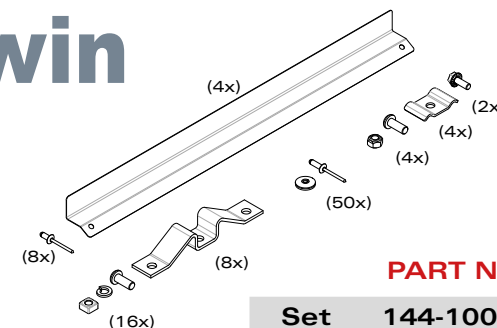

9b Set accessories Twin