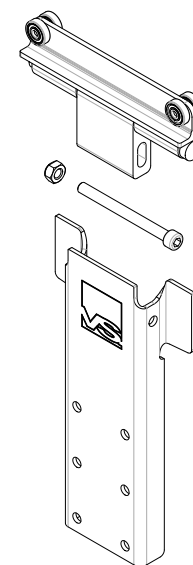

### Front header

**PART NR.**

SB=2550	234-21001
---------	-----------

#### PART NR.

L = 9m	242-13109
L = 14m	242-13114

### TIR - pin & shell

\* 2 / roof stick

**PART NR.**

A	292-70002
B	292-70007

### 8 Pillar bracket

**PART NR.**

Bracket	264-01001
Bolt & nut	144-10015
Plate	262-05006