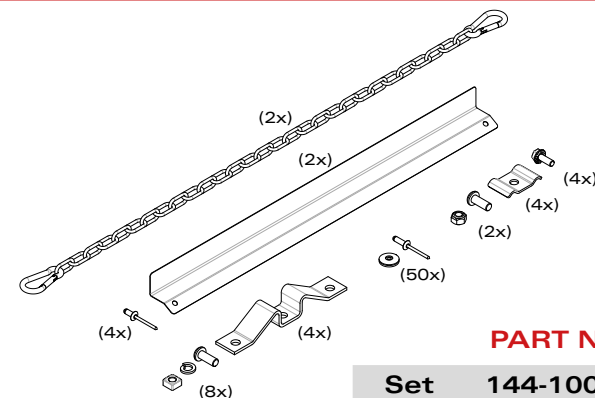

9a Set accessories