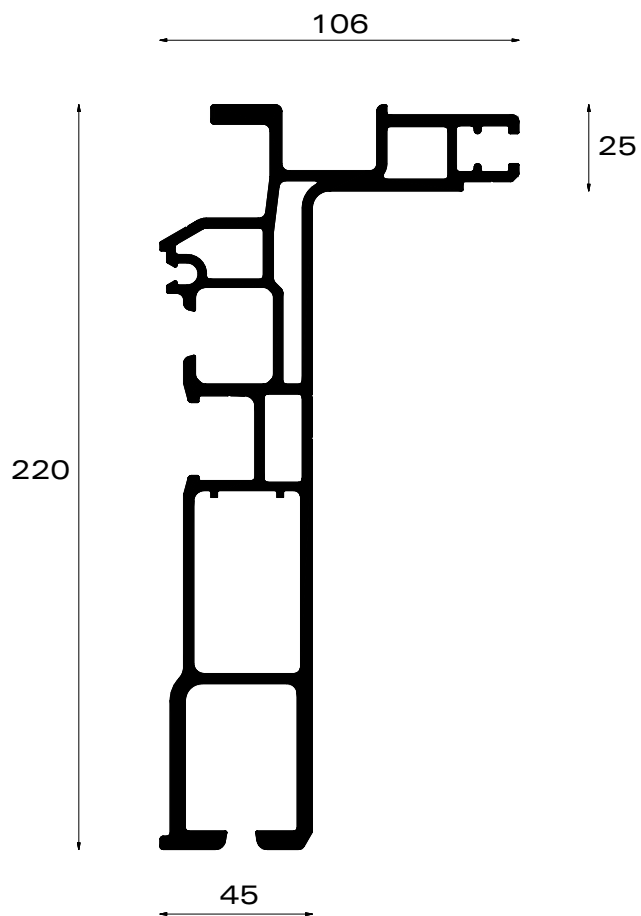

#### PART NR.

L = 8,5m	162-21850
* L = 13,6m	162-21136
*profile with pre-bending	
Ix : 1428cm <sup>4</sup>	
Iy : 167cm <sup>4</sup>	
± 7,5 kg/m	