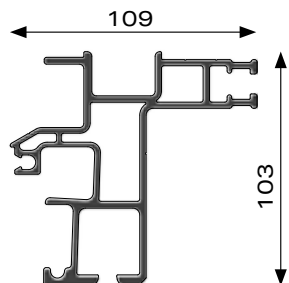

Rear corners L = 3m

Mounting set

PART NR.

- ① Left 402-02120
- ② Right 402-02121

PART NR.

- ③ Set 154-03038

Front corners L = 3m

Mounting set

PART NR.

- ④ Left 452-01110
- ⑤ Right 452-01111

PART NR.

- ⑥ 154-03037

**Rail Micro Trike**

**PART NR.**

**162-34xxx**

**Pelmet**