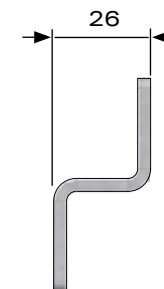

**PART NR.**

**13 452-01124**

**Mounting set front  
Micro rail**

**PART NR.**

**14 Set 154-03031**

**Mounting set rear  
Micro rail**

**PART NR.**

**15 Set 154-03053**

**Bulkhead connecting profile  
L=2550**

**PART NR.**

**16 452-30260**

**Bulkhead sealing profile  
L=3000**

**PART NR.**

**17 451-04001**

**Bottom profile  
L=2265**

**PART NR.**