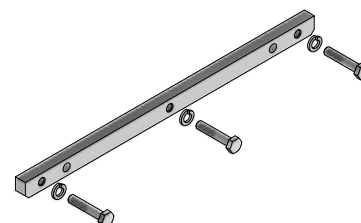

**PART NR.**

**242-15xxx**

**Retaining hook L=150**

**PART NR.**

**11 311-01014**

**Rail Micro Penta**

**PART NR.**

**162-49xxx**

**Pelmet**

**PART NR.**

**242-17xxx**

**Set steel insert**

*Only for Penta sliders*

**PART NR.**

**12 Set 144-10119**

**Aluminium insert for corner profiles L=3000**

**PART NR.**

**13 452-01124**

**Mounting set front  
Micro rail**

**PART NR.**

**14 Set 154-03031**

**Mounting set rear  
Micro rail**

**PART NR.**

**15 Set 154-03053**

**Bulkhead connecting profile  
L=2550**

**PART NR.**

**16 452-30260**

**Bulkhead sealing profile  
L=3000**

**PART NR.**

**17 451-04001**

**Bottom profile  
L=2265**

**PART NR.**