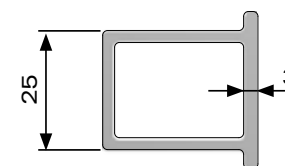

**Pelmet**

**PART NR.**

**242-17xxx**

**Set steel insert**

*Only for Penta sliders*

**PART NR.**

**12 Set 144-10119**

**Aluminium insert for corner profiles L=3000**

**Bulkhead connecting profile  
L=2550**

**PART NR.**

**16 452-30260**

**Bulkhead sealing profile  
L=3000**

**PART NR.**

**17 451-04001**

**Bottom profile  
L=2265**

**PART NR.**