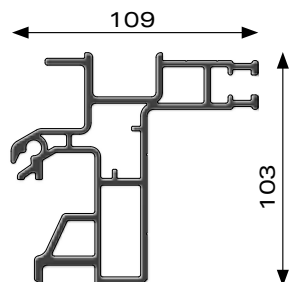

PART NR.

- ④ Left 452-01110
- ⑤ Right 452-01111

PART NR.

- ⑥ 154-03037

**Rail Micro Trike**

**PART NR.**

**162-34xxx**

**Pelmet**

**PART NR.**

**242-15xxx**

**Retaining hook L=150**

**PART NR.**

**11 311-01014**

**Rail Micro Penta**

**PART NR.**

**162-49xxx**

**Pelmet**

**PART NR.**

**242-17xxx**

**Set steel insert**

*Only for Penta sliders*

**PART NR.**

**12 Set 144-10119**

**Aluminium insert for corner profiles L=3000**

**Bulkhead connecting profile  
L=2550**

**PART NR.**

**16 452-30260**

**Bulkhead sealing profile  
L=3000**

**PART NR.**

**17 451-04001**

**Bottom profile  
L=2265**

**PART NR.**