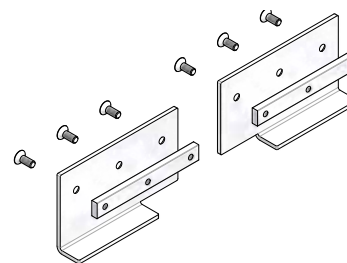

Velcro strap

PART NR.

L = 300mm	312-08001
-----------	-----------

10 Set door stopper

PART NR.

Left	144-10171
Right	144-10172

2 Alto Penta rail (Al)

PART NR.

8 Set steel insert

PART NR.

Set 144-10119

Brush seal QL door

PART NR.

Set 144-10157

14 Set fixation curtain

PART NR.

Set A	144-10145
Set B	144-10140

*1x Set A / mini pillar
1x Set A / basic door
2x Set A / pillar
1x Set B / QL-door

13 Set mounting plates

PART NR.

Set 154-03100

9 PVC pelmet (black)

PART NR.

L = 9m	242-16109
L = 14m	242-16114