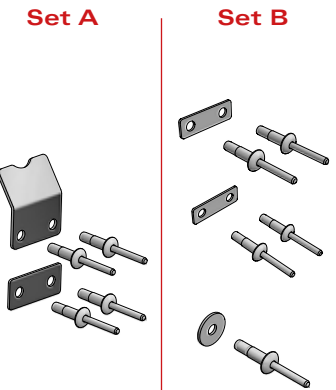

Velcro strap

PART NR.

L = 300mm	312-08001
-----------	-----------

10 Set door stopper

PART NR.

Left	144-10171
Right	144-10172

2 Alto Penta rail (Al)

PART NR.

8 Set steel insert

PART NR.

Set 144-10119

Brush seal QL door

PART NR.

Set 144-10157

14 Set fixation curtain

PART NR.

Set A	144-10145
Set B	144-10140

*1x Set A / mini pillar
1x Set A / basic door
2x Set A / pillar
1x Set B / QL-door

13 Set mounting plates

PART NR.

Set 154-03100

9 PVC pelmet (black)

PART NR.

L = 9m	242-16109
L = 14m	242-16114